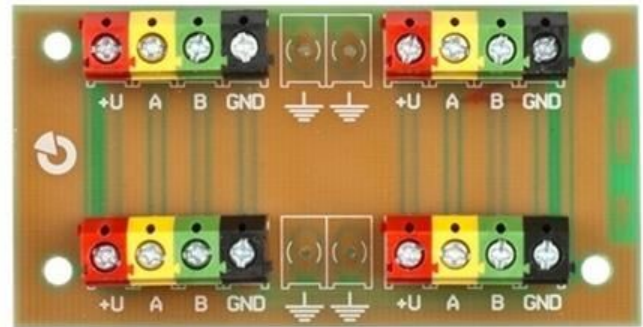

## ArtikelNr.: JA-110Z-A

Die BUS- Verteilermodule mit Anschlusschiene dienen zur Verkabelung der BUS-Leitungen des JABLOTRON 100 Alarmsystems. Alle Klemmsteine sind farblich gekennzeichnet, dies ermöglicht eine einfache und schnelle Verkabelung. Die Module (JA-110Z-A; JA-110Z-B; JA-110Z-C) unterscheiden sich lediglich in der Bauform. Es kann in der universellen Montagedose JA-190PL montiert werde (bitte separat bestellen).