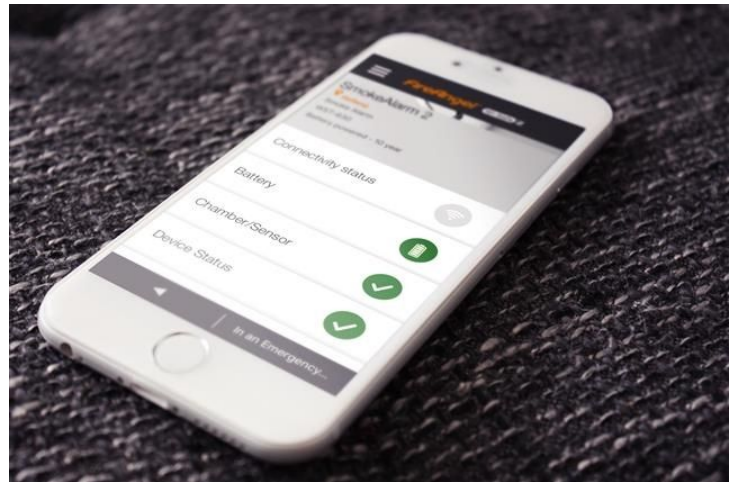

## FireAngel Internet-Gateway W2-WG-1EUT.

Das **FireAngel W2-Internet Gateway** ist der Grundmodul für die FireAngel-connect Internetlösung

Über das Gateway werden Alarmmeldungen und systemrelevanten Statusmeldungen als Klartextmeldung übertragen und weitergeleitet.

Somit können ganze W2 Funk Netzwerke und einzelne Komponenten über eine Software vom PC oder direkt über die FireAngel App eingesehen und überwacht werden. Technische Meldungen und Alarme können zusätzlich an bis zu 20 Endkunden / App Nutzern weitergeleitet werden.