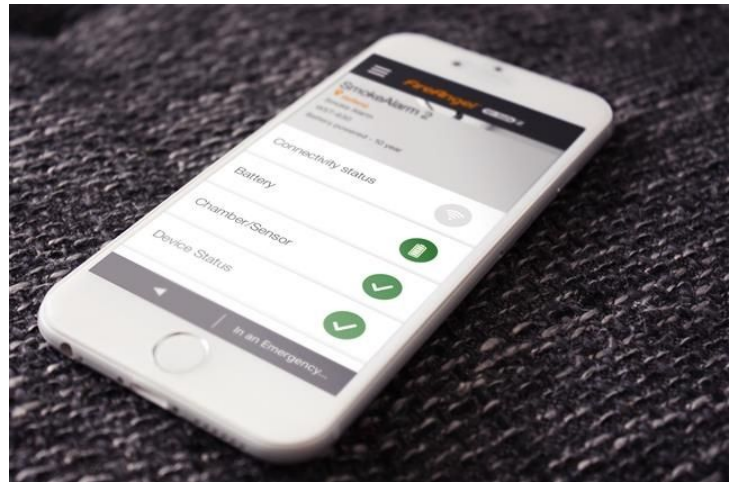

FireAngel Internet-Gateway W2-WG-1EUT.

Das **FireAngel W2-Internet Gateway** ist der Grundmodul für die FireAngel-connect Internetlösung

Über das Gateway werden Alarmmeldungen und systemrelevanten Statusmeldungen als Klartextmeldung übertragen und weitergeleitet.

Somit können ganze W2 Funk Netzwerke und einzelne Komponenten über eine Software vom PC oder direkt über die FireAngel App eingesehen und überwacht werden. Technische Meldungen und Alarmer können zusätzlich an bis zu 20 Endkunden / App Nutzern weitergeleitet werden.