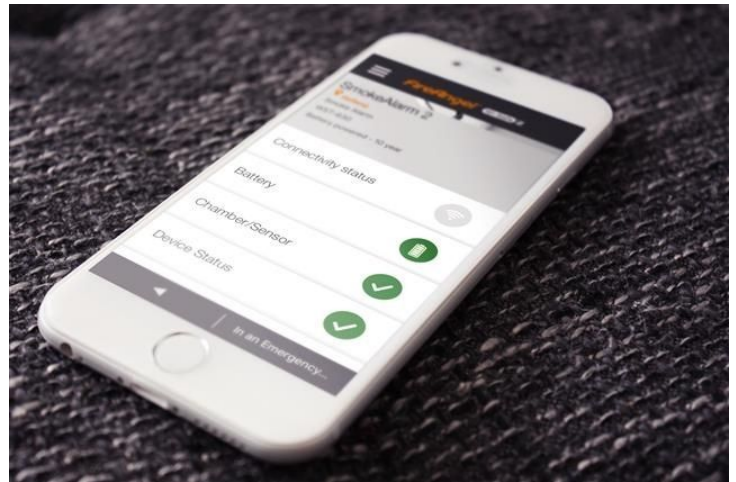

## FireAngel Internet-Gateway W2-WG-1EUT.

Das **FireAngel W2-Internet Gateway** ist der Grundmodul für die FireAngel-connect Internetlösung

Über das Gateway werden Alarmmeldungen und systemrelevanten Statusmeldungen als Klartextmeldung übertragen und weitergeleitet.

Somit können ganze W2 Funk Netzwerke und einzelne Komponenten über eine Software vom PC oder direkt über die FireAngel App eingesehen und überwacht werden. Technische Meldungen und Alarmer können zusätzlich an bis zu 20 Endkunden / App Nutzern weitergeleitet werden.