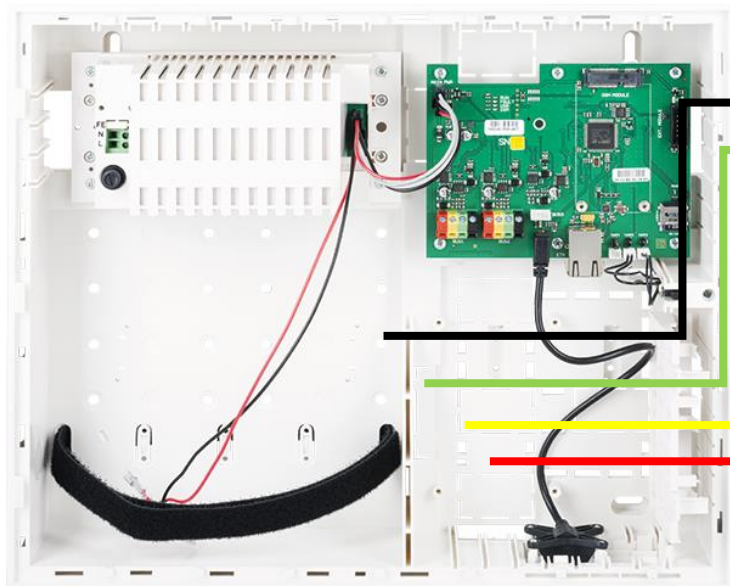

## Recorder NVR

## Recorder NVR

- EMA Scharf: Videosensorik / Stolperdrath aktiv
- EMA unscharf: Aufnahme Stopp
- Alarm der EMA: setzt Ereignis im Recorder (suchen)
- 

- Sabotage / Video Loss: Meldung und Doku in EMA
- Recorder Störung: Meldung und Doku in EMA
- Alarm im Videosystem: Anschaltung EMA Licht ..
- Alarm EMA: setzt Ereignis im Recorder (suchen)
- .....