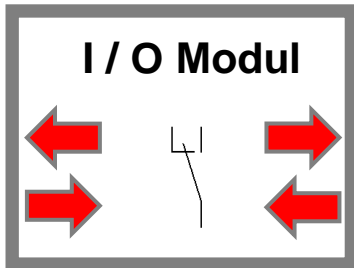

Dahua Videoüberwachung

Dahua Kamera erkennt Tripwire in Pfeilrichtung

# Videobox: VIBO 5010

---

Praxis:

Gewünschte Funktion:

Alarmanlage scharf – aktiviert die Aufzeichnung. Bei unscharfer Alarmanlage soll/darf keine Aufzeichnung erfolgen.  
Bei einem Alarm der EMA soll ein Suchmarker / Ereignis im Videosystem gesetzt werden