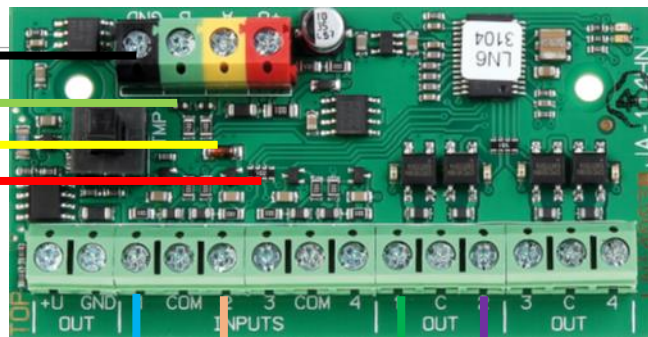

## Recorder NVR

## Recorder NVR

- EMA Scharf: Videosensorik / Stolperdrath aktiv
- EMA unscharf: Aufnahme Stopp
- Alarm der EMA: setzt Ereignis im Recorder (suchen)
- 

- Sabotage / Video Loss: Meldung und Doku in EMA
- Recorder Störung: Meldung und Doku in EMA
- Alarm im Videosystem: Anschaltung EMA Licht ..
- Alarm EMA: setzt Ereignis im Recorder (suchen)
- .....