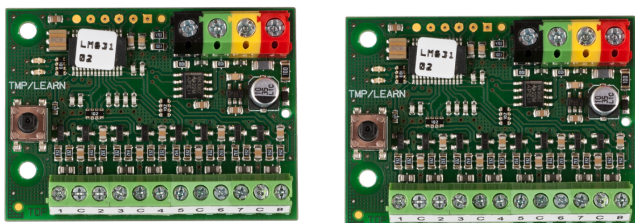

### HERSTELLER

Jablotron

Jablotron ist einer der führenden Hersteller im Bereich Sicherheitstechnik und Gefahrenmeldeanlagen nach Sicherungsgrad 2. Das von EPS angebotene Port Folie von diesem zuverlässigen Partner bietet Ihnen sowie Ihrem Endkunden genau die richtige Lösung für Privathäuser oder gewerblich Objekte. Das Hybridsystem bietet alle Komponenten als BUS gebundene Lösung aber auch als kabellose FUNK Komponente.

### BESCHREIBUNG

Das BUS-Eingangsmodul mit 8 Eingängen ermöglicht den Anschluss von bis zu 8 verkabelten Komponenten an das JA 100 Alarmsystem. Es ist besonders konzipiert zur Integration von externen Komponenten und Alarmsensoren. Die Reaktionszeit und die Beschaltung jedes Einganges ist pro Eingang individuell möglich.

#### Leistungsmerkmale:

- zum Einbau in die JA-106K-Zentrale oder Montagedose (JA-190PL)
- 8 Eingänge
- Eingänge als NC- NO Kontakt beschaltbar
- Einstellbare Auslösezeiten (0,5 - bis 5 Sek. )

## ZUBEHÖR

	<p><b>JA-194PL</b>                  Mehrzweck-Monatgebox inkl. Sabotageüberwachung - mittlere Größe Abmessungen: 182 x 132 x 45 mm dient zum Einbau von verschiedenen Jablotron Modulen. Das Gehäuse ist aus stabilem Kunststoff und wird mit Sabotagekontakten überwacht. Bei Bedarf kann dieses Leergehäuse auch direkt auf UP Schalterdosen montiert werden. Geeignert für: JA-121T, JA-118M, JA-114HN, JA-116H, JA-110Z, JA-110N, JA-111N, JA-150N, JA-151N, JA-118N</p>	
---	--	---