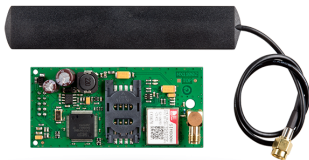

Technisches Datenblatt JA-190Y

HERSTELLER

Jablotron

Jablotron ist einer der führenden Hersteller im Bereich Sicherheitstechnik und Gefahrenmeldeanlagen nach Sicherungsgrad 2. Das von EPS angebotene Port Folie von diesem zuverlässigen Partner bietet Ihnen sowie Ihrem Endkunden genau die richtige Lösung für Privathäuser oder gewerblich Objekte. Das Hybridsystem bietet alle Komponenten als BUS gebunden Lösung aber auch als kabellose FUNK Komponente.

BILDER

BESCHREIBUNG

Dieses GSM Wähl- und Kommunikationsmodul ist zur Nachrüstung in die Kompaktalarmzentralen JA-100K und JA-100KR geeignet. Dieses GSM Modul dient als redundante Daten- und Alarmübertragung und wird direkt in der Zentrale verbaut.

Leistungsmerkmale:

- inkl. GSM Antenne
- automatische SMS-, Anruf- und Sprachübertragung an bis zu acht Rufnummern
- SMS- Systemmeldungen an bis zu 8 Benutzer
- 4 einstellbare Alarmempfängsstellen / AES
- 5 wählbare Protokolle für die Notrufzentralen / AES
- 2G Kommunikation
- kompatibel mit der Security Data Card / SDC