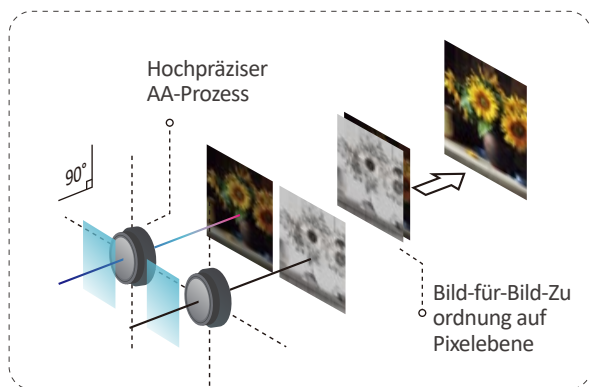

Überblick

Durch ständige Verbesserungen an Software und Hardware ist die neue Generation der Full-color-technologie nun mit dualen Sensoren und Software-Optimierung ausgestattet. Selbst bei abgeschaltetem Weißlicht können hochwertige Farbbilder ausgegeben werden. Zudem ermöglicht die 4K-Auflösung die Erfassung lebendiger Farbdetails bei Nacht. Optischer Zoom und KI-Funktionen helfen bei der Einsparung von Kosten und verbessern die Arbeitseffizienz, ideal für eine Vielzahl von Anwendungsszenarien.

Wichtigsten Merkmale der Full-color Technologie

Dual-Linsen

- Dual-Light-Fusion-Technologie funktioniert sogar ohne zusätzliche Weißlicht, was die Lichtverschmutzung reduziert.
- Hochpräziser AA-Prozess (Active Alignment)