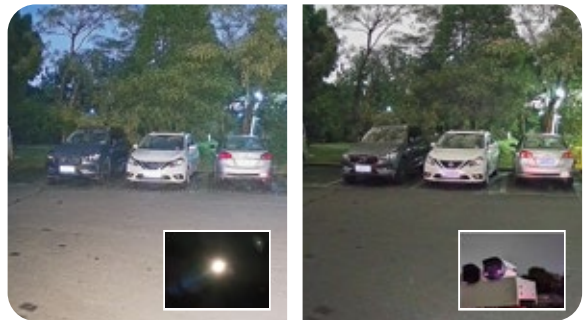

Dual-Linsen

Farbbilder können ohne Einschalten von zusätzlichem Weißlicht ausgegeben werden. Kann erheblich dazu beitragen, Lichtverschmutzung in der Region zu reduzieren, was die Kamera zu einem umweltfreundlichen Gerät macht.

4K-Farbbild

- Vollfarbige Ultra-HD-Nachtsicht
- 42 % mehr Helligkeit im Vergleich zu einer herkömmlichen 8-MP-Kamera
- Realisiert Echtzeit-4K-Farbbilder, selbst bei extrem schlechter Beleuchtung

Vario-Fokus

Nutzt motorisiertes Varioobjektiv und Autofokus-Funktion, bietet ausgezeichneten Komfort und spart Kosten und Zeit.