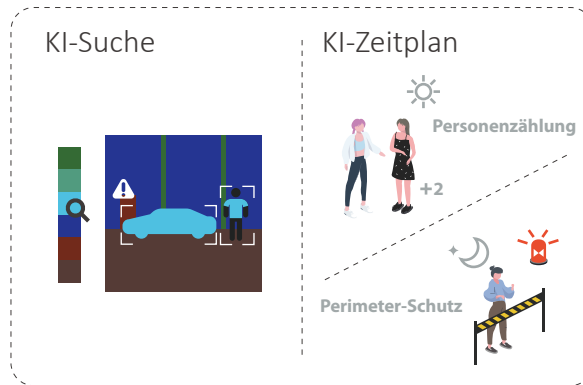

KI-Funktionen

- Bietet KI-Suche mit Farbattributen und KI-Zeitplan basierend auf verschiedenen Zeiträumen.